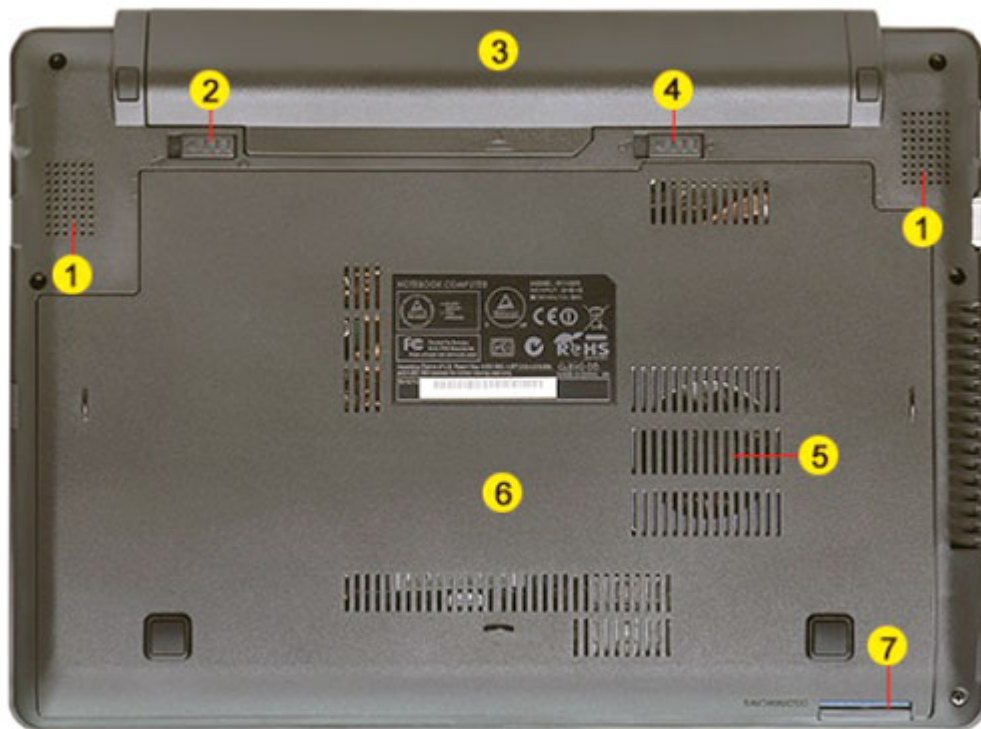

[go top...](#)

Opis

1. LED Status Indicators

2. 2MPix Camera

3. Microphone

4. Power Button

5. TouchPad

[go top...](#)