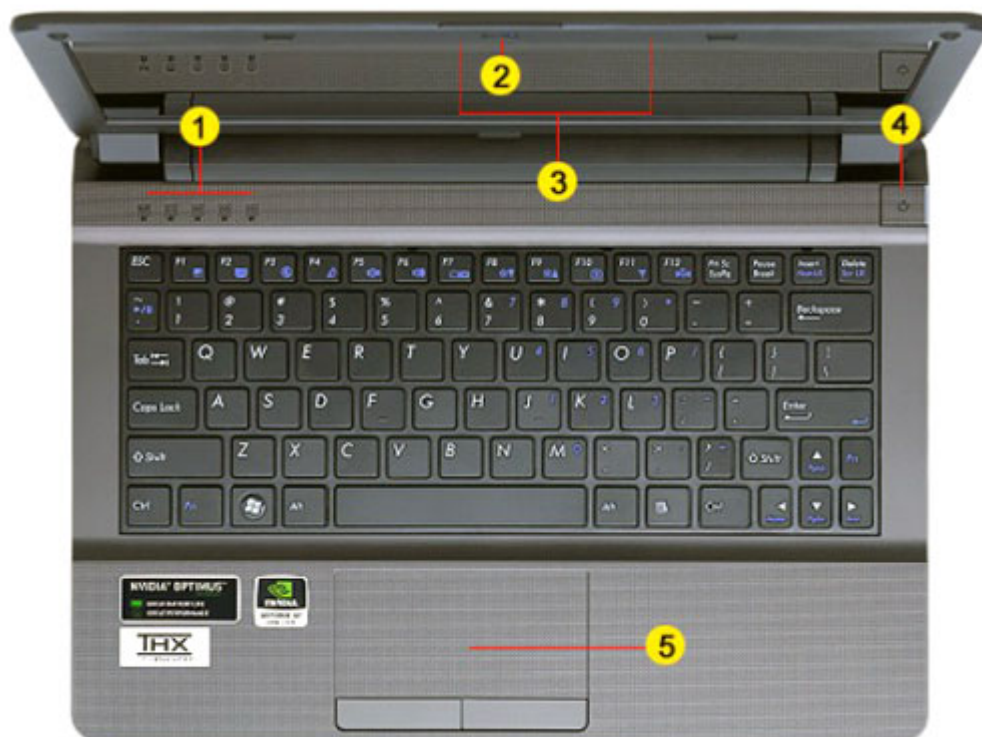

[go top...](#)

Opis

1. LED Status Indicators

2. 2MPix Camera

3. Microphone

4. Power Button

5. TouchPad

[go top...](#)