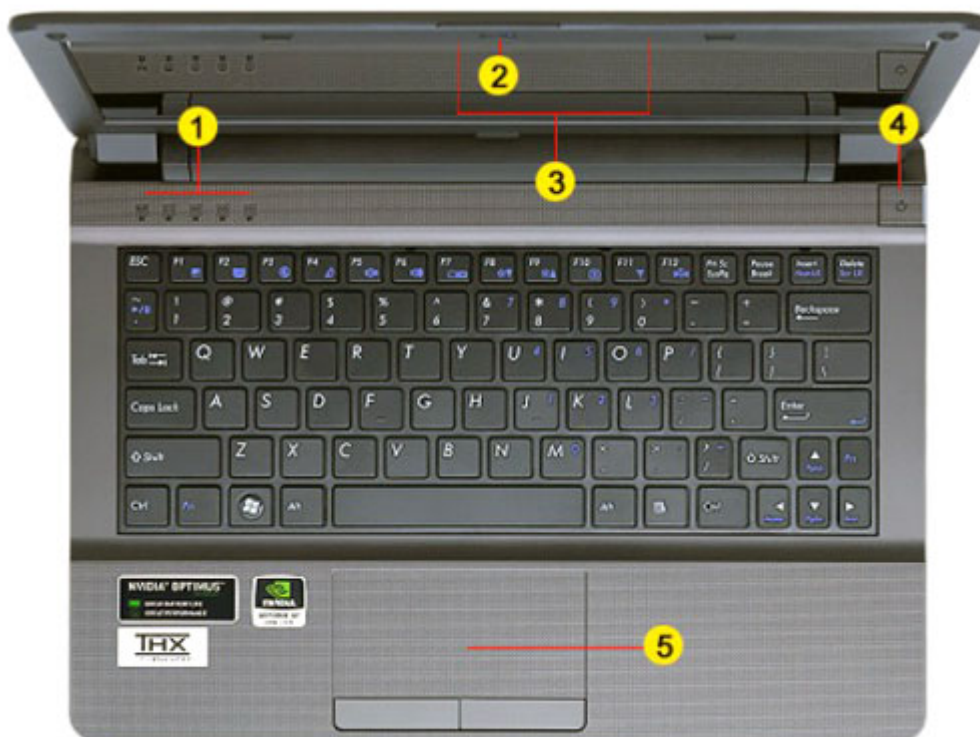

[go top...](#)

Opis

1. LED Status Indicators

2. 2MPix Camera

3. Microphone

4. Power Button

5. TouchPad

[go top...](#)